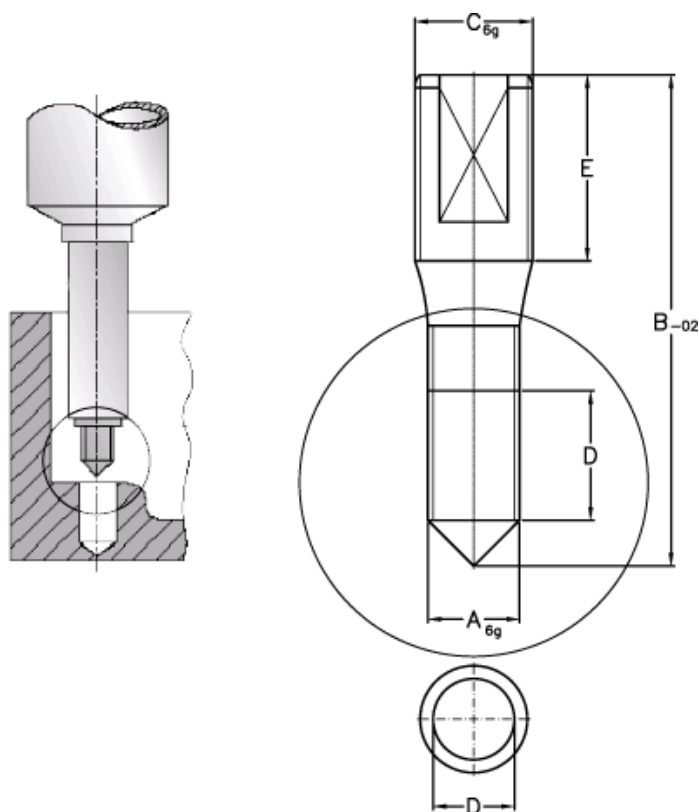

Varenummer: 12621000220700
Beskrivelse: Gevindstift 621 000 220.700
For M22

Mål

A = M22
B = 168.0
C = M22
D = 48.0
E = 42